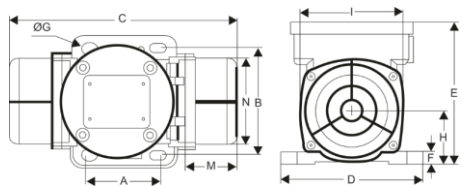

# MVF Постоянный ток, 3000 об/мин, 12 или 24 В

A

F

G

Модель	A	B	C	D	E	F	ØG	H	I	L	M	N	Кабельный ввод	Fig
MVF50DC-24	62-74	106	211	130	136	12	9	48	94	121	45	86	M16×1.5	A
MVF50DC-12	62-74	106	211	130	136	12	9	48	94	121	45	86	M16×1.5	A
MVF200DC-24	62-74	106	218	164	140	25	9	82	116	123	53	110	M20×1.5	F
MVF200DC-12	62-74	106	218	164	140	25	9	82	116	123	53	110	M20×1.5	F
MVF18-50D-12	282,5	127,5	161	60 115	140 135	27	13	80,5	88,75	88,7	137	94	M20×1.5	G
MVF18-50D-24	282,5	127,5	161	60 115	140 135	27	13	80,5	88,75	88,7	137	94	M20×1.5	G