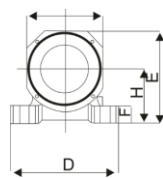

# MVF Постоянный ток, 3000 об/мин, 12 или 24 В

A

F

G

Модель	A	B	C	D	E	F	ØG	H	I	L	M	N	Кабельный ввод	Fig
MVF50DC-24	62-74	106	211	130	136	12	9	48	94	121	45	86	M16×1.5	A
MVF50DC-12	62-74	106	211	130	136	12	9	48	94	121	45	86	M16×1.5	A
MVF200DC-24	62-74	106	218	164	140	25	9	82	116	123	53	110	M20×1.5	F
MVF200DC-12	62-74	106	218	164	140	25	9	82	116	123	53	110	M20×1.5	F
MVF18-50D-12	282,5	127,5	161	60 115	140 135	27	13	80,5	88,75	88,7	137	94	M20×1.5	G
MVF18-50D-24	282,5	127,5	161	60 115	140 135	27	13	80,5	88,75	88,7	137	94	M20×1.5	G