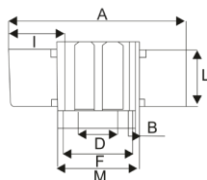

# MVF Постоянный ток, 3000 об/мин, 12 или 24 В

A

F

G

Модель	A	B	C	D	E	F	ØG	H	I	L	M	N	Кабельный ввод	Fig
MVF50DC-24	62-74	106	211	130	136	12	9	48	94	121	45	86	M16×1.5	A
MVF50DC-12	62-74	106	211	130	136	12	9	48	94	121	45	86	M16×1.5	A
MVF200DC-24	62-74	106	218	164	140	25	9	82	116	123	53	110	M20×1.5	F
MVF200DC-12	62-74	106	218	164	140	25	9	82	116	123	53	110	M20×1.5	F
MVF18-50D-12	282,5	127,5	161	60 115	140 135	27	13	80,5	88,75	88,7	137	94	M20×1.5	G
MVF18-50D-24	282,5	127,5	161	60 115	140 135	27	13	80,5	88,75	88,7	137	94	M20×1.5	G