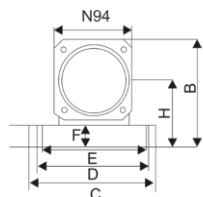

# MVF Постоянный ток, 3000 об/мин, 12 или 24 В

A

F

G

Модель	A	B	C	D	E	F	ØG	H	I	L	M	N	Кабельный ввод	Fig
MVF50DC-24	62-74	106	211	130	136	12	9	48	94	121	45	86	M16×1.5	A
MVF50DC-12	62-74	106	211	130	136	12	9	48	94	121	45	86	M16×1.5	A
MVF200DC-24	62-74	106	218	164	140	25	9	82	116	123	53	110	M20×1.5	F
MVF200DC-12	62-74	106	218	164	140	25	9	82	116	123	53	110	M20×1.5	F
MVF18-50D-12	282,5	127,5	161	60 115	140 135	27	13	80,5	88,75	88,7	137	94	M20×1.5	G
MVF18-50D-24	282,5	127,5	161	60 115	140 135	27	13	80,5	88,75	88,7	137	94	M20×1.5	G