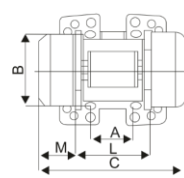

# MVF Постоянный ток, 3000 об/мин, 12 или 24 В

A

F

G

Модель	A	B	C	D	E	F	ØG	H	I	L	M	N	Кабельный ввод	Fig
MVF50DC-24	62-74	106	211	130	136	12	9	48	94	121	45	86	M16×1.5	A
MVF50DC-12	62-74	106	211	130	136	12	9	48	94	121	45	86	M16×1.5	A
MVF200DC-24	62-74	106	218	164	140	25	9	82	116	123	53	110	M20×1.5	F
MVF200DC-12	62-74	106	218	164	140	25	9	82	116	123	53	110	M20×1.5	F
MVF18-50D-12	282,5	127,5	161	60 115	140 135	27	13	80,5	88,75	88,7	137	94	M20×1.5	G
MVF18-50D-24	282,5	127,5	161	60 115	140 135	27	13	80,5	88,75	88,7	137	94	M20×1.5	G