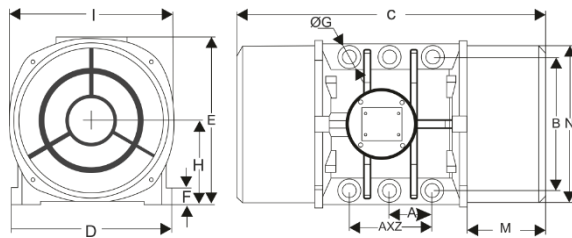

8 полюсов, 750 об./мин., 380 В

D

E

Модель	A	B	ØG	C	D	E	F	H	I	L	M	N	Кабельный ввод	Рис.
MVF150/075	105	140	13	330	170	196	20	92	174	166	78	160	M20×1.5	D
MVF250/075	120	170	17	391	208	210	22	96	185	192	97	170	M20×1.5	D
MVF400/075	120	170	17	455	208	210	22	96	185	192	129	170	M20×1.5	D
MVF650/075	140	190	17	446	230	260	26	124	240	218	112	222	M25×1.5	D
MVF900/075	140	190	17	490	230	260	26	124	240	218	134	222	M25×1.5	D
MVF1300/075	155	225	22	563	275	290	30	140	256	250	154	236	M25×1.5	D
MVF2100/075	155	255	23,5	692	304	314	30	147	285	277	205	265	M32×1.5	D
MVF3100/075	180	280	26	683	332	354	32	170	330	312	183	311	M32×1.5	D
MVF3800/075	180	280	26	733	332	354	32	170	330	312	208	311	M32×1.5	D
MVF4200/075	200	320	28	704	385	402	40	203	394	360	170	378	M32×1.5	D
MVF5300/075	200	320	28	704	385	402	40	203	394	360	170	378	M32×1.5	D
MVF6500/075	200	320	28	774	385	402	40	203	394	360	205	378	M32×1.5	D
MVF10000/075	125	380	39	948	452	415	40	205	394	380	280	378	M32×1.5	E