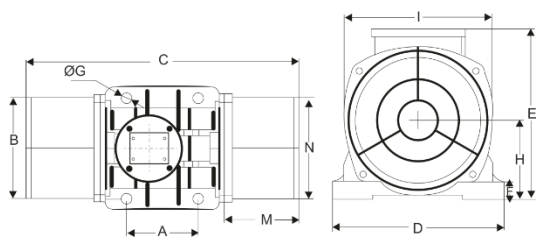

8 полюсов, 750 об./мин., 380 В

D

E

Модель	A	B	ØG	C	D	E	F	H	I	L	M	N	Кабельный ввод	Рис.
MVF150/075	105	140	13	330	170	196	20	92	174	166	78	160	M20×1.5	D
MVF250/075	120	170	17	391	208	210	22	96	185	192	97	170	M20×1.5	D
MVF400/075	120	170	17	455	208	210	22	96	185	192	129	170	M20×1.5	D
MVF650/075	140	190	17	446	230	260	26	124	240	218	112	222	M25×1.5	D
MVF900/075	140	190	17	490	230	260	26	124	240	218	134	222	M25×1.5	D
MVF1300/075	155	225	22	563	275	290	30	140	256	250	154	236	M25×1.5	D
MVF2100/075	155	255	23,5	692	304	314	30	147	285	277	205	265	M32×1.5	D
MVF3100/075	180	280	26	683	332	354	32	170	330	312	183	311	M32×1.5	D
MVF3800/075	180	280	26	733	332	354	32	170	330	312	208	311	M32×1.5	D
MVF4200/075	200	320	28	704	385	402	40	203	394	360	170	378	M32×1.5	D
MVF5300/075	200	320	28	704	385	402	40	203	394	360	170	378	M32×1.5	D
MVF6500/075	200	320	28	774	385	402	40	203	394	360	205	378	M32×1.5	D
MVF10000/075	125	380	39	948	452	415	40	205	394	380	280	378	M32×1.5	E